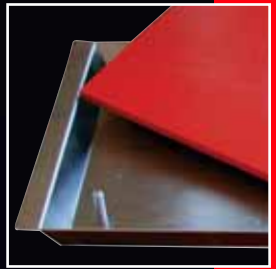

silex®

Made in Germany

Grill-Machines
Waffle-Bakers
Snack-Concepts

Schneidbrett Cutting board La planche à découper

Accessories

Edelstahlwanne